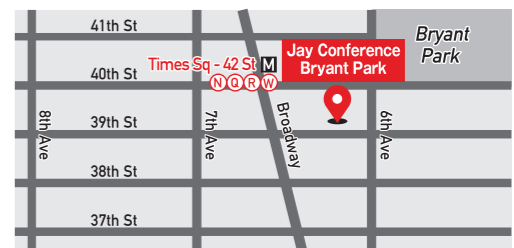

### 11/15(日)

1. 9:30~ 佼成学園中学校・高等学校  
佼成学園女子中学校高等学校
2. 10:00~ サレジアン国際学園中学校高等学校
3. 10:30~ 昌平中学・高等学校
4. 11:00~ ドルトン東京学園中等部・高等部  
ドルトンX学園高等学校

当日の流れ

9:00~ 受付開始  
9:30~ 各校30分ずつの学校説明  
12:00~15:00 学校別ブースでの個別相談  
※学校説明終了後、個別相談を開始します。

## 試験&説明会 会場

会場 Jay Conference Bryant Park  
109 West 39th Street (between 6th Avenue & Broadway)

アクセス Times Sq-42St駅より徒歩2分  
42St-Bryant Pk駅より徒歩3分  
Grand Central駅より徒歩13分

※海外在住の日本人児童・生徒は、ニューヨーク会場で受験することができます。  
※イラストは生成AIを用いて作成しています