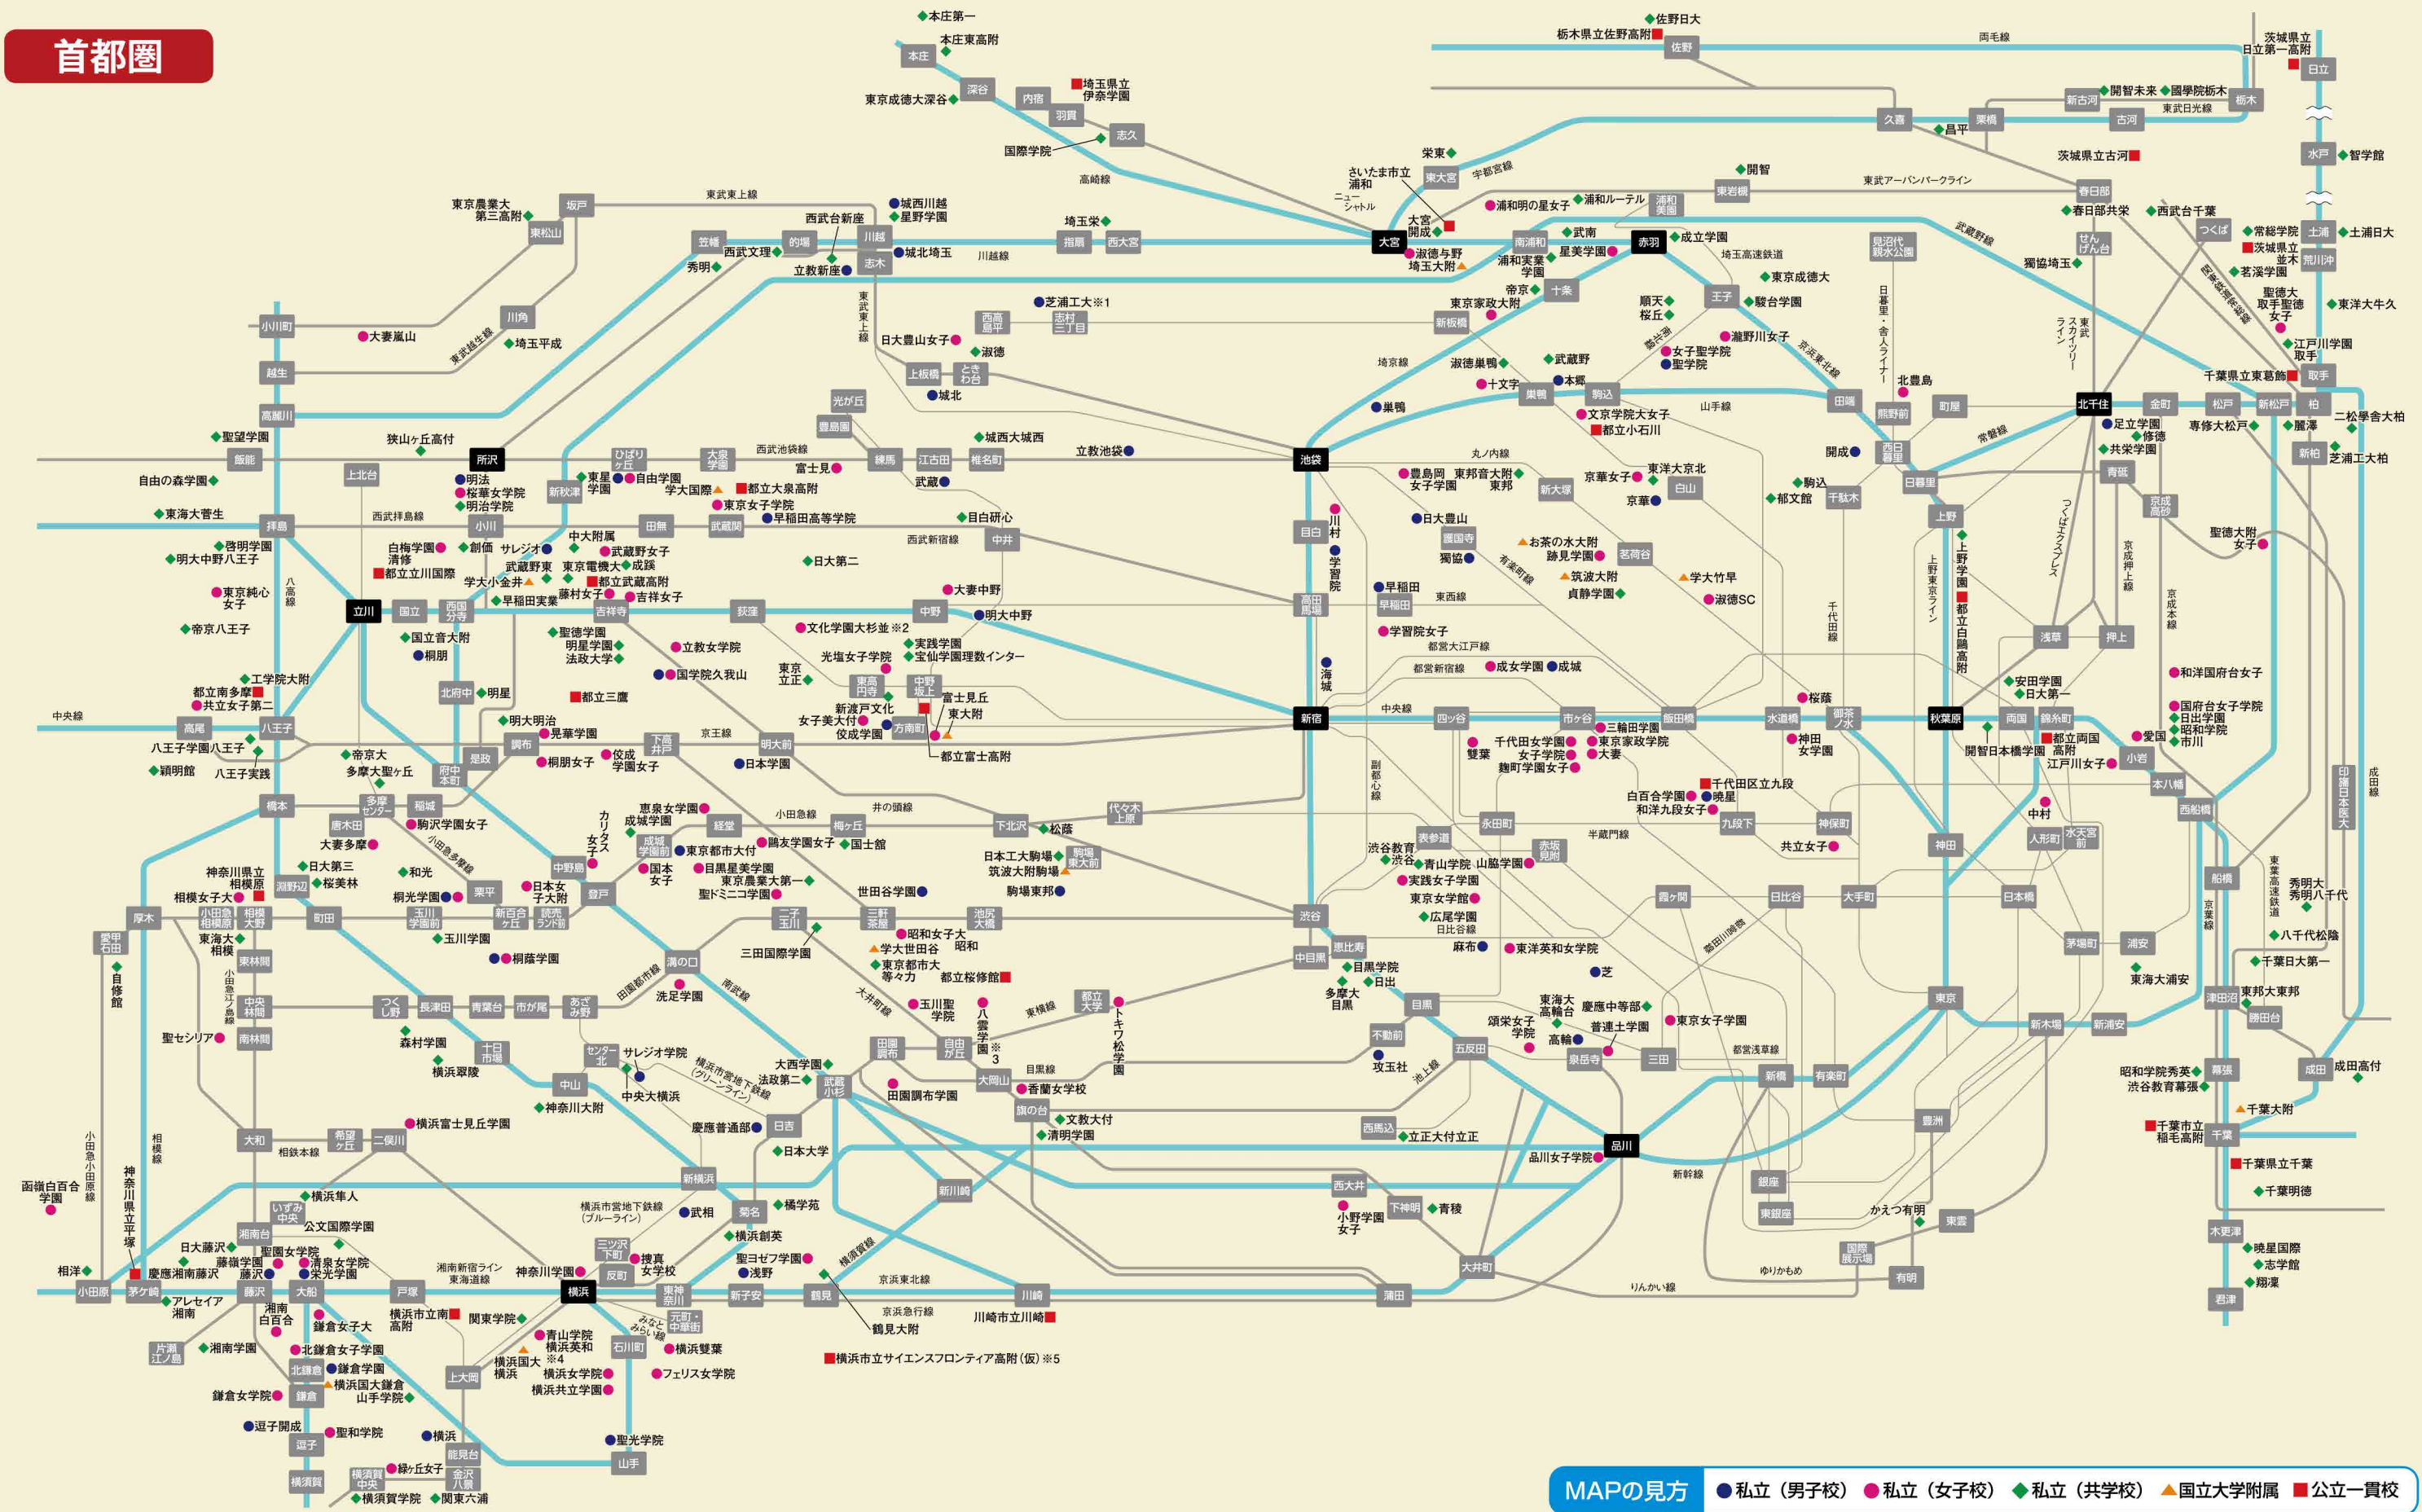

# 首都圏

**MAPの見方**

- 私立 (男子校)
- 私立 (女子校)
- ◆ 私立 (共学校)
- ▲ 国立大学附属
- 公立一貫校

※1…2017年4月より豊洲へ移転。2017年度より高校のみ女子を募集 ※2~4…2018年4月より、女子校から共学化予定 ※5…2017年開校予定  
情報提供 (2017年2月時点) / [日能研関東 関東中学情報部]